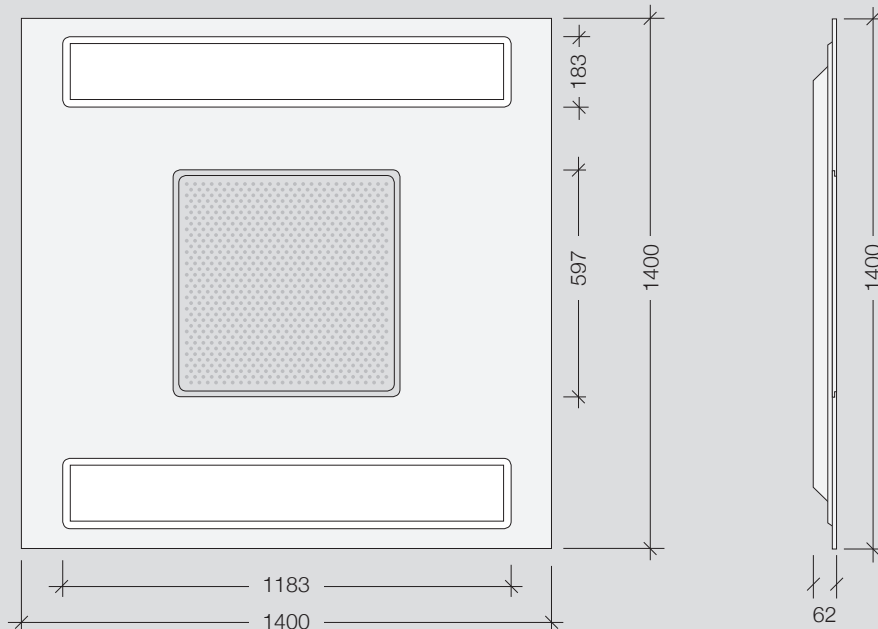

**e²
LED**

220-240 W

**UGR
< 19**

**1 DALI
ADDR.**

**CRI
> 90**

ABMESSUNGEN

BESONDERHEIT

Dali-dimmbares EVG (Flacker- und geräuschfreies Amplituden Dimmen) 1-100% Lichtstrom

STANDARD LIEFERUMFANG

2 Flächenlichtleuchten wie oben beschrieben – Einlegeelement in Corean zum „optischen“ Schließen des mittigen Ausschnittes. Alternativ in Echtholz oder nach Ral lackiert.

OPTIONEN / GEGEN AUFPREIS UND AUF ANFRAGE