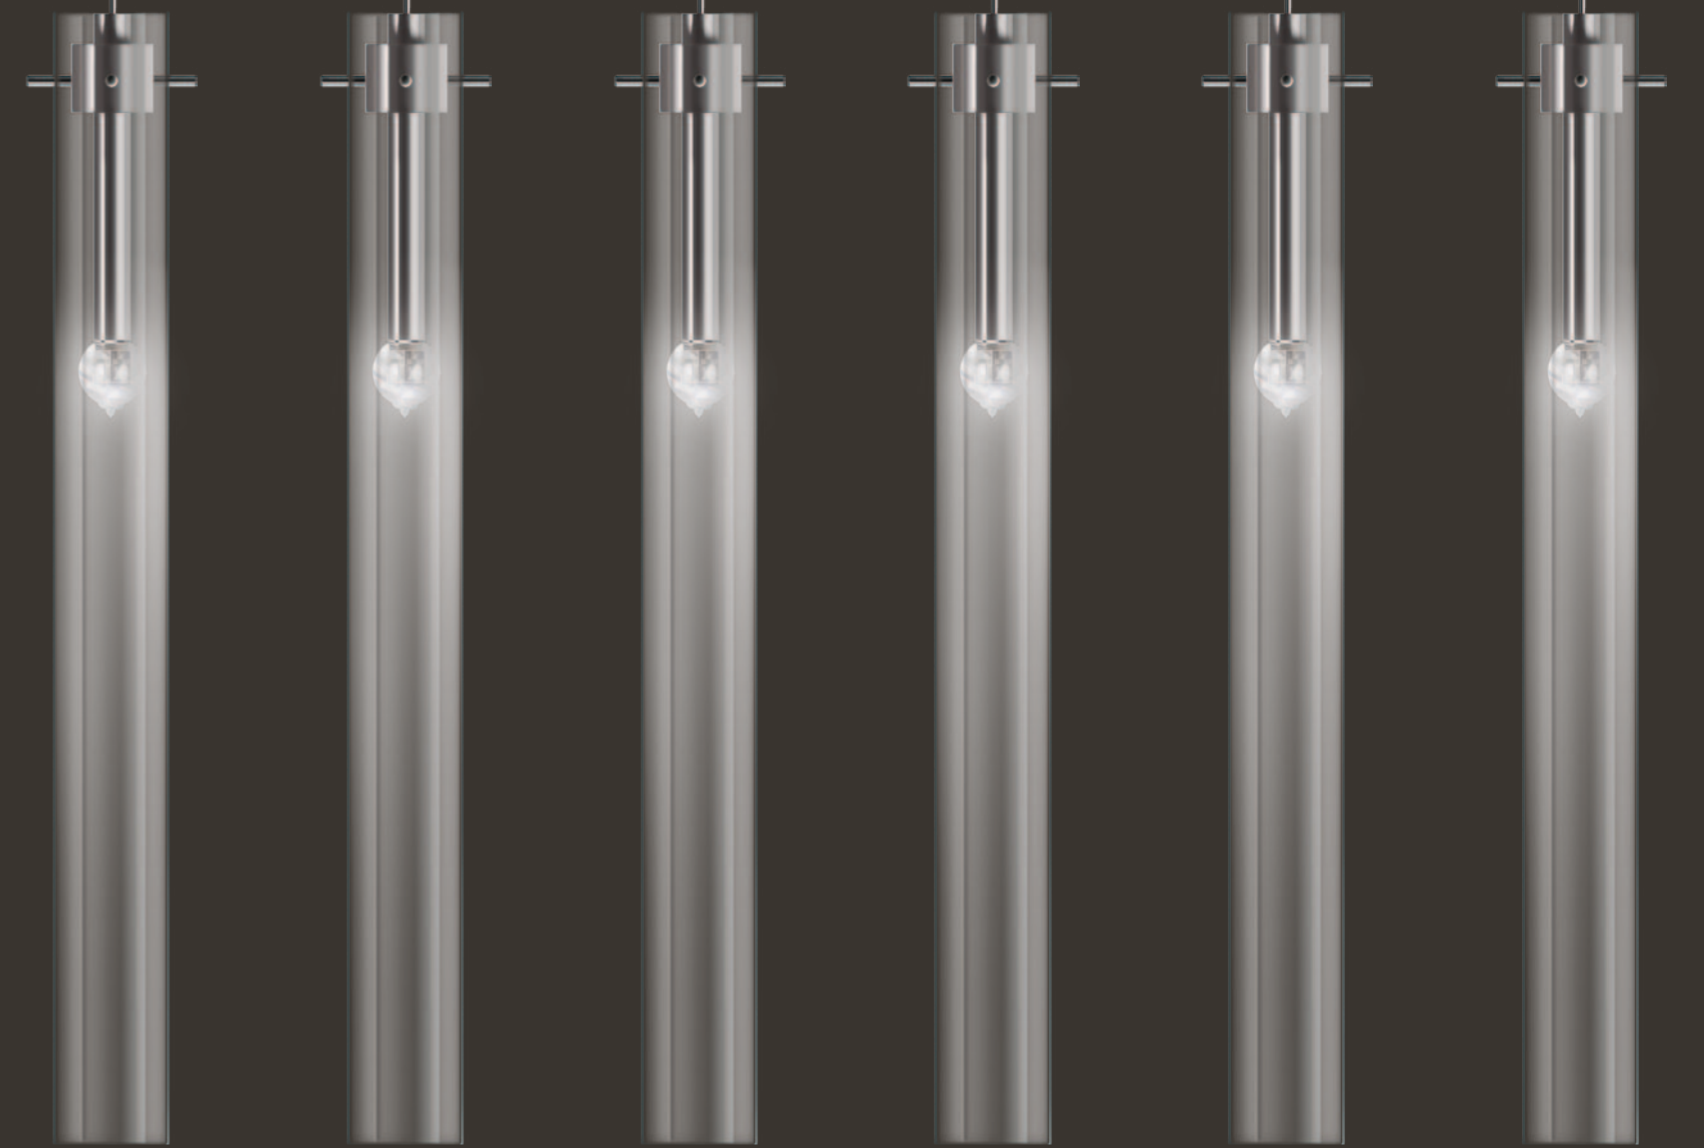

**Your Style.
Your Lighting.**

WESENLICHT