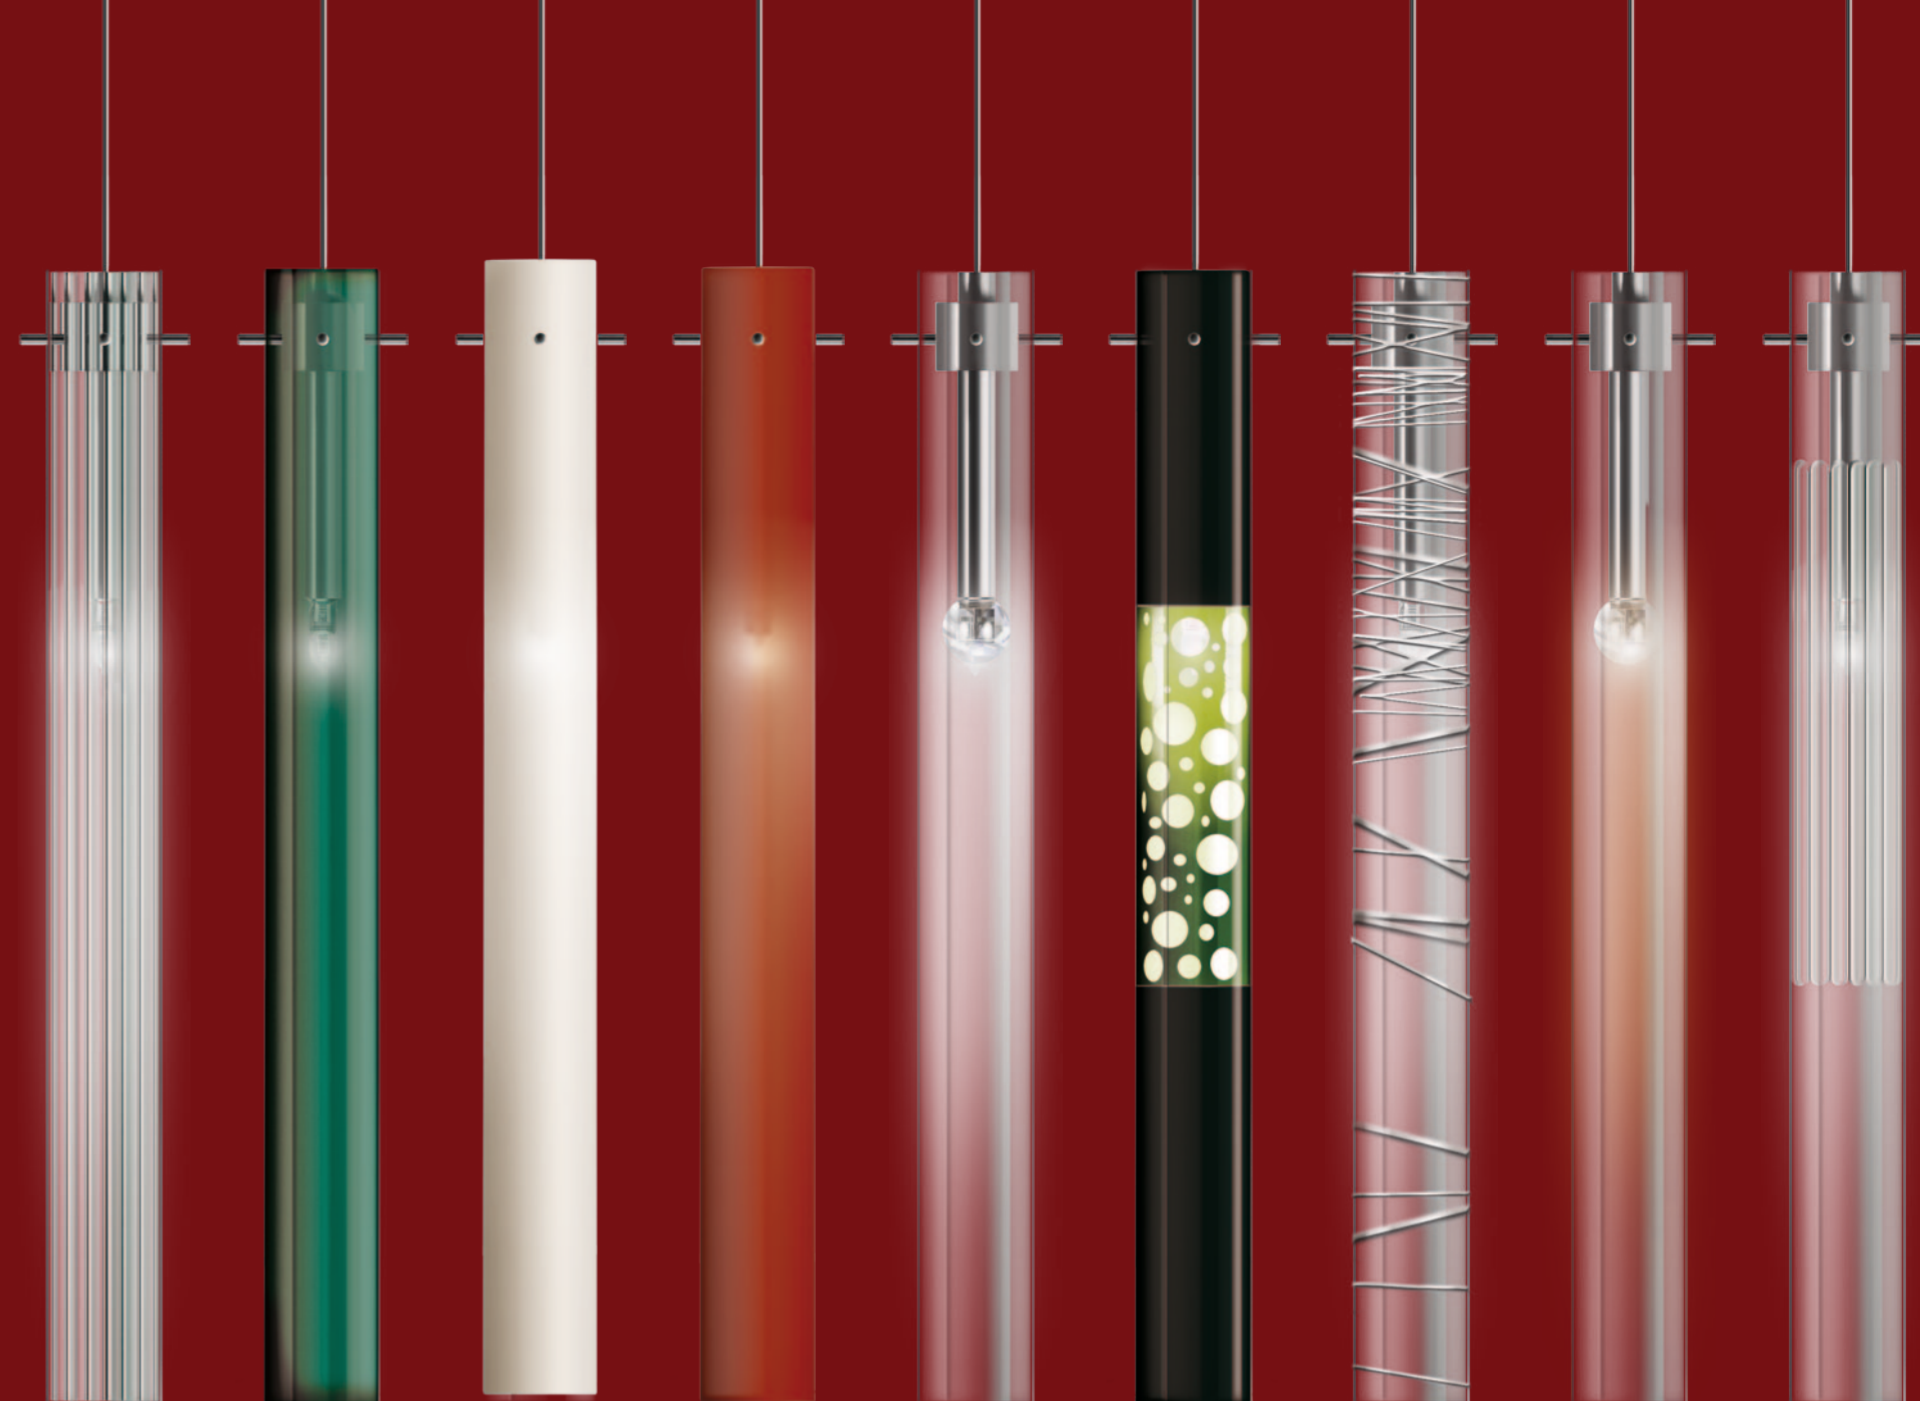

**Your Style.
Your Lighting.**

WESENLICHT